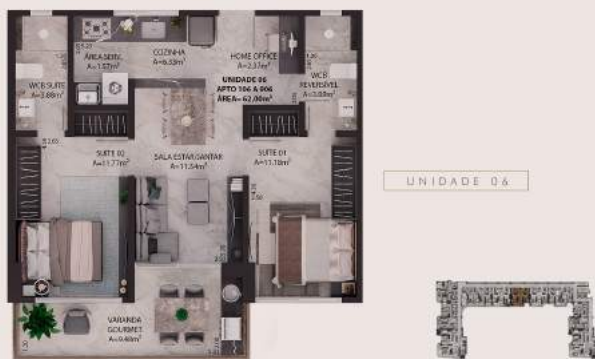

Confira as opções de plantas para viver uma vida singular.